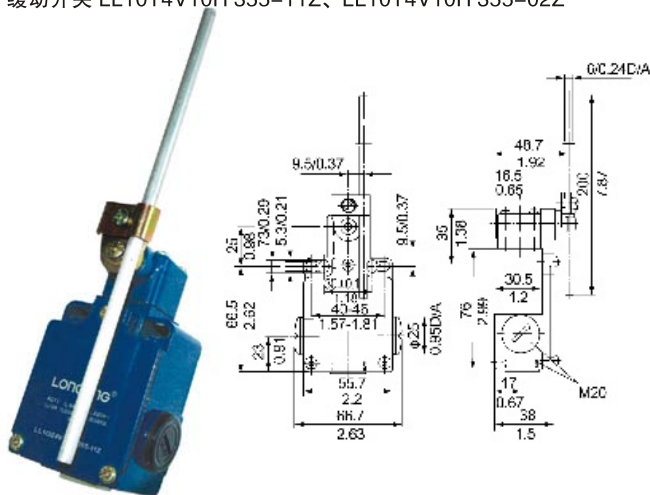

## LL10Z/T355 Limit Switch 行程开关

速动开关 LL10ZR 355-11Z、LL10ZR 355-02Z  
缓动开关 LL10TR 355-11Z、LL10TR 355-02Z

速动开关 LL10Z1K 355-11Z、LL10Z1K 355-02Z  
缓动开关 LL10T1K 355-11Z、LL10T1K 355-02Z

速动开关 LL10Z3K 355-11Z、LL10Z3K 355-02Z  
缓动开关 LL10T3K 355-11Z、LL10T3K 355-02Z

速动开关 LL10Z4VH 355-11Z、LL10Z4VH 355-02Z  
缓动开关 LL10T4VH 355-11Z、LL10T4VH 355-02Z

速动开关 LL10Z4V10H 355-11Z、LL10Z4V10H 355-02Z  
缓动开关 LL10T4V10H 355-11Z、LL10T4V10H 355-02Z

速动开关 LL10Z4V7H 355-11Z、LL10Z4V7H 355-02Z  
缓动开关 LL10T4V7H 355-11Z、LL10T4V7H 355-02Z