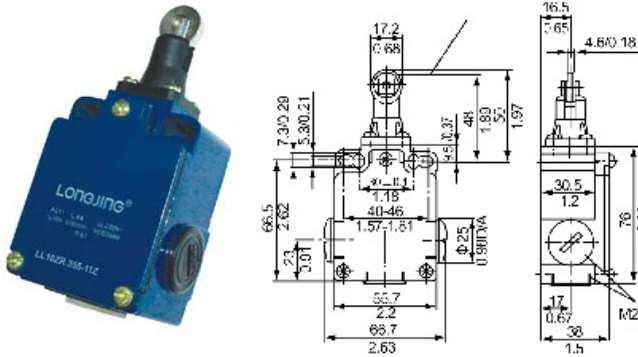

## LL10Z/T355 Limit Switch 行程开关

速动开关 LL10ZR 355-11Z、LL10ZR 355-02Z  
缓动开关 LL10TR 355-11Z、LL10TR 355-02Z

速动开关 LL10Z1K 355-11Z、LL10Z1K 355-02Z  
缓动开关 LL10T1K 355-11Z、LL10T1K 355-02Z

速动开关 LL10Z3K 355-11Z、LL10Z3K 355-02Z  
缓动开关 LL10T3K 355-11Z、LL10T3K 355-02Z

速动开关 LL10Z4VH 355-11Z、LL10Z4VH 355-02Z  
缓动开关 LL10T4VH 355-11Z、LL10T4VH 355-02Z

速动开关 LL10Z4V10H 355-11Z、LL10Z4V10H 355-02Z  
缓动开关 LL10T4V10H 355-11Z、LL10T4V10H 355-02Z

速动开关 LL10Z4V7H 355-11Z、LL10Z4V7H 355-02Z  
缓动开关 LL10T4V7H 355-11Z、LL10T4V7H 355-02Z