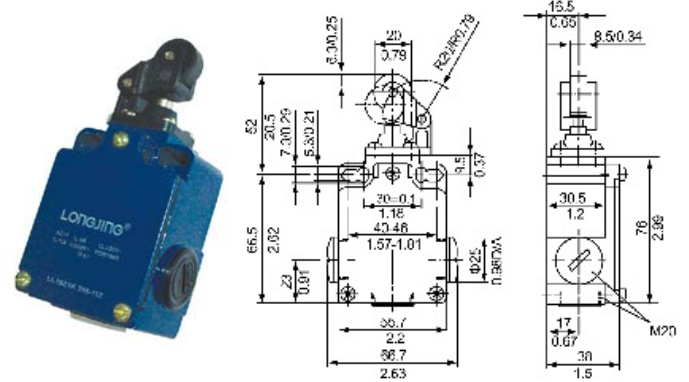

## LL10Z/T355 Limit Switch 行程开关

速动开关 LL10ZR 355-11Z、LL10ZR 355-02Z  
缓动开关 LL10TR 355-11Z、LL10TR 355-02Z

速动开关 LL10Z1K 355-11Z、LL10Z1K 355-02Z  
缓动开关 LL10T1K 355-11Z、LL10T1K 355-02Z

速动开关 LL10Z3K 355-11Z、LL10Z3K 355-02Z  
缓动开关 LL10T3K 355-11Z、LL10T3K 355-02Z

速动开关 LL10Z4VH 355-11Z、LL10Z4VH 355-02Z  
缓动开关 LL10T4VH 355-11Z、LL10T4VH 355-02Z

速动开关 LL10Z4V10H 355-11Z、LL10Z4V10H 355-02Z  
缓动开关 LL10T4V10H 355-11Z、LL10T4V10H 355-02Z

速动开关 LL10Z4V7H 355-11Z、LL10Z4V7H 355-02Z  
缓动开关 LL10T4V7H 355-11Z、LL10T4V7H 355-02Z