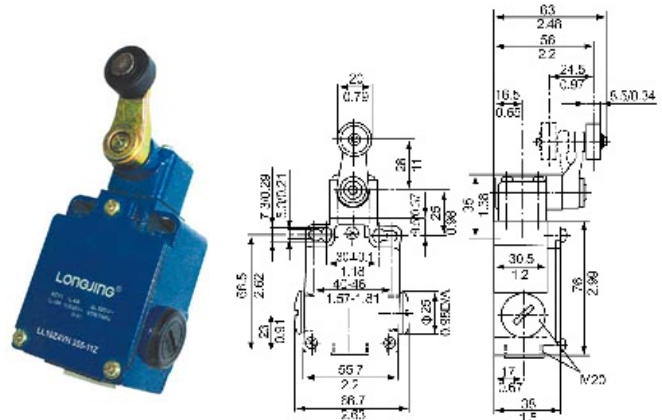

## LL10Z/T355 Limit Switch 行程开关

速动开关 LL10ZR 355-11Z、LL10ZR 355-02Z  
缓动开关 LL10TR 355-11Z、LL10TR 355-02Z

速动开关 LL10Z1K 355-11Z、LL10Z1K 355-02Z  
缓动开关 LL10T1K 355-11Z、LL10T1K 355-02Z

速动开关 LL10Z3K 355-11Z、LL10Z3K 355-02Z  
缓动开关 LL10T3K 355-11Z、LL10T3K 355-02Z

速动开关 LL10Z4VH 355-11Z、LL10Z4VH 355-02Z  
缓动开关 LL10T4VH 355-11Z、LL10T4VH 355-02Z

速动开关 LL10Z4V10H 355-11Z、LL10Z4V10H 355-02Z  
缓动开关 LL10T4V10H 355-11Z、LL10T4V10H 355-02Z

速动开关 LL10Z4V7H 355-11Z、LL10Z4V7H 355-02Z  
缓动开关 LL10T4V7H 355-11Z、LL10T4V7H 355-02Z