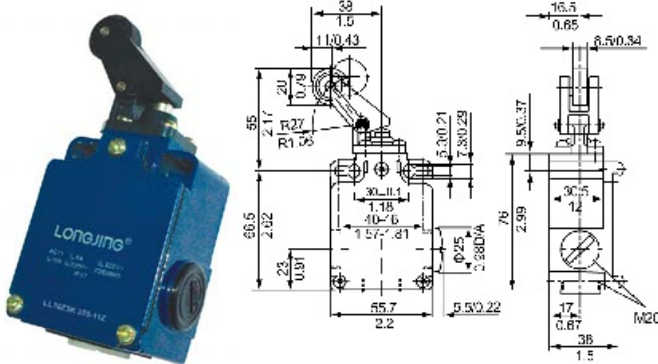

## LL10Z/T355 Limit Switch 行程开关

速动开关 LL10ZR 355-11Z、LL10ZR 355-02Z  
缓动开关 LL10TR 355-11Z、LL10TR 355-02Z

速动开关 LL10Z1K 355-11Z、LL10Z1K 355-02Z  
缓动开关 LL10T1K 355-11Z、LL10T1K 355-02Z

速动开关 LL10Z3K 355-11Z、LL10Z3K 355-02Z  
缓动开关 LL10T3K 355-11Z、LL10T3K 355-02Z

速动开关 LL10Z4VH 355-11Z、LL10Z4VH 355-02Z  
缓动开关 LL10T4VH 355-11Z、LL10T4VH 355-02Z

速动开关 LL10Z4V10H 355-11Z、LL10Z4V10H 355-02Z  
缓动开关 LL10T4V10H 355-11Z、LL10T4V10H 355-02Z

速动开关 LL10Z4V7H 355-11Z、LL10Z4V7H 355-02Z  
缓动开关 LL10T4V7H 355-11Z、LL10T4V7H 355-02Z